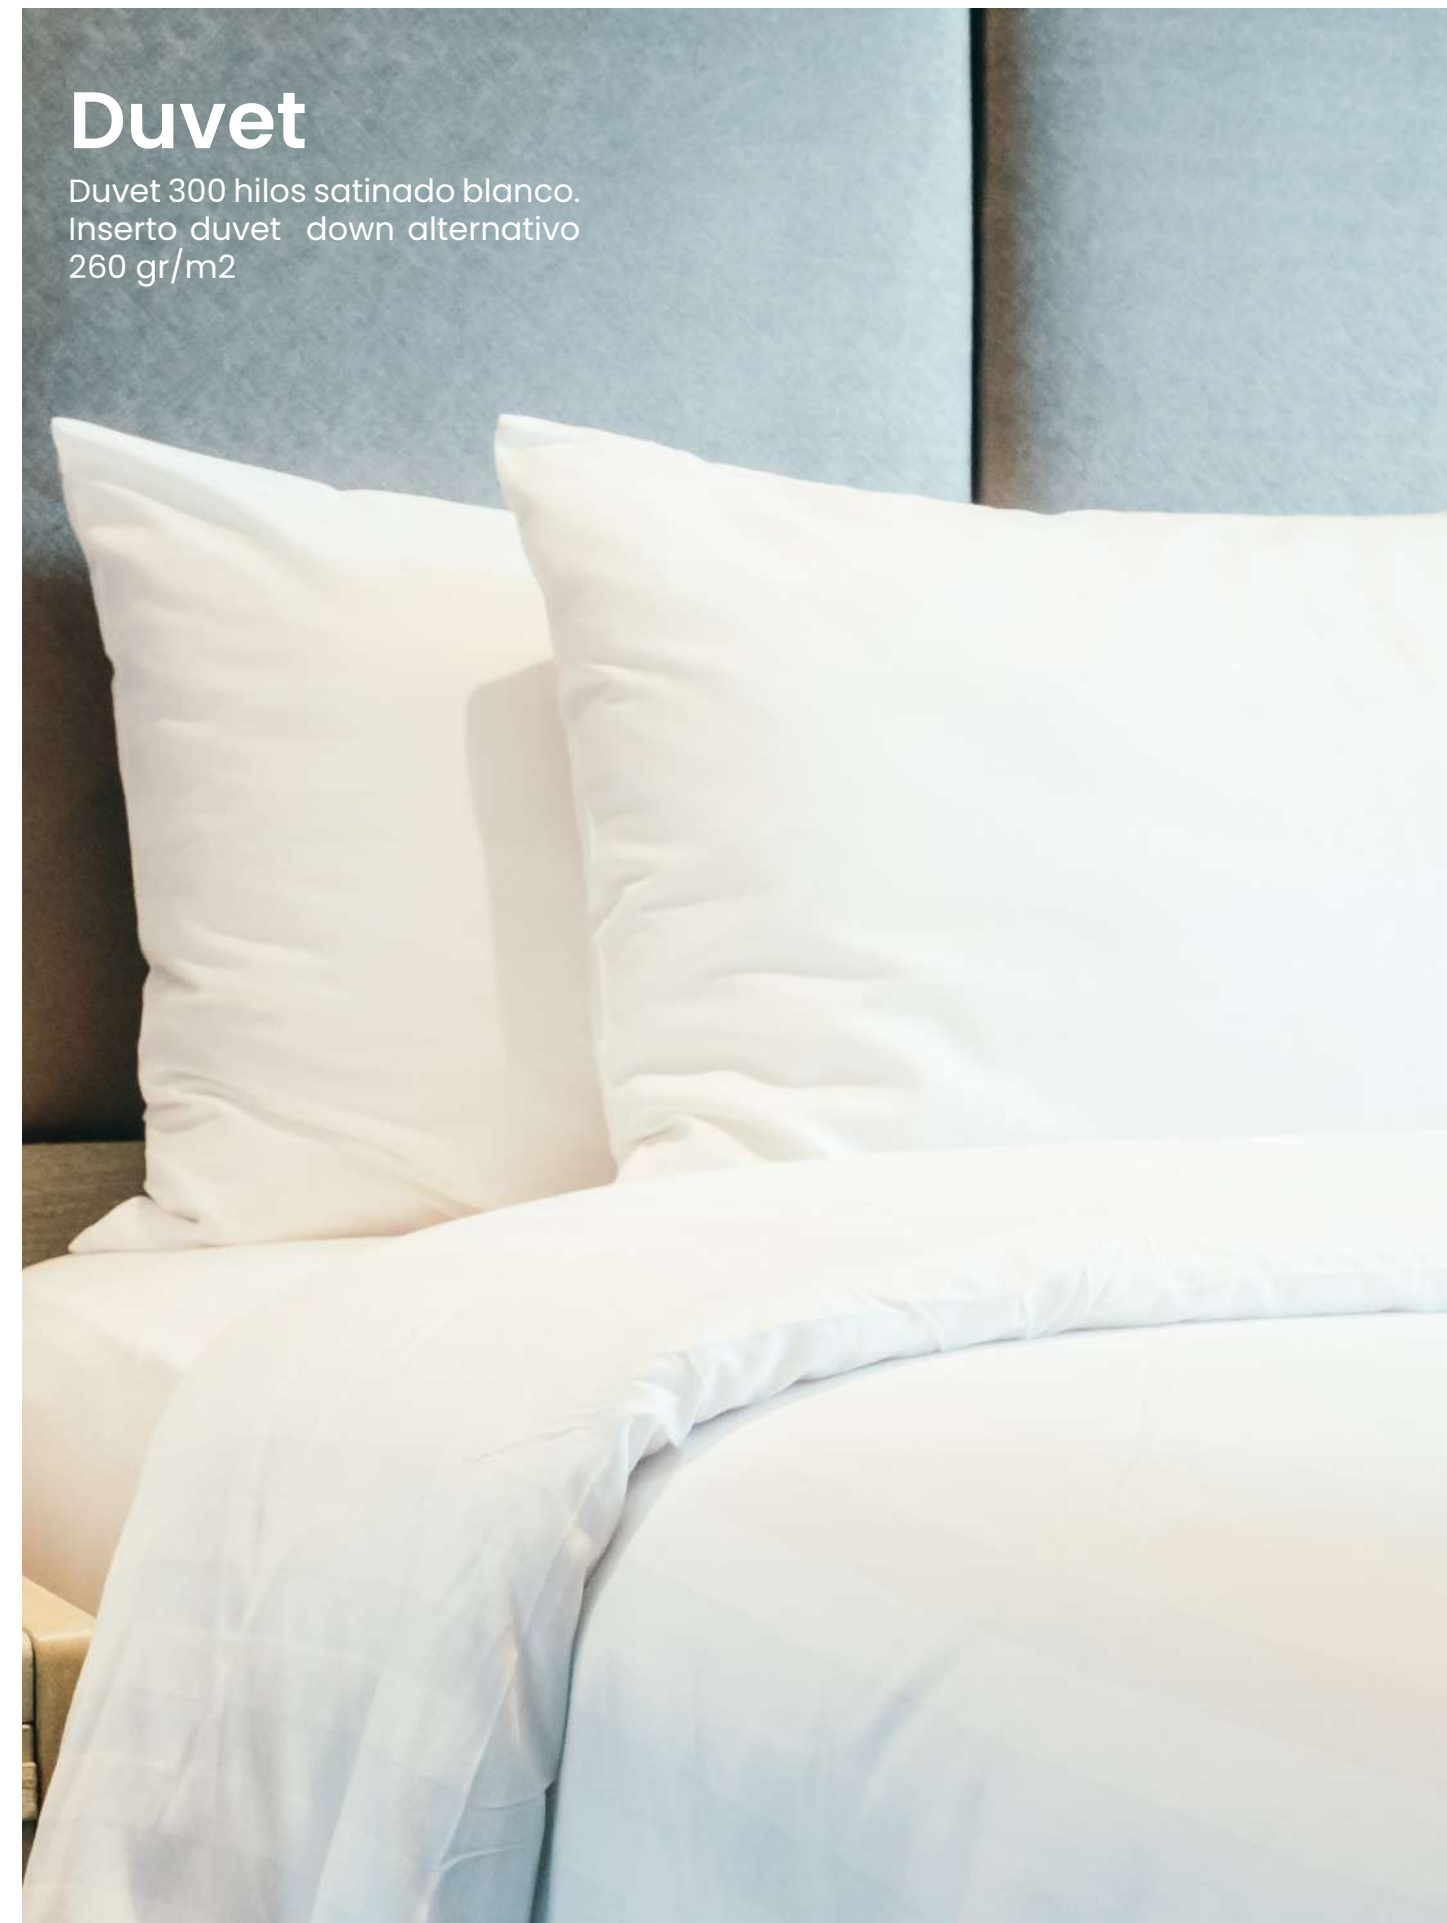

Duvet

Duvet 300 hilos satinado blanco. Inserto duvet down alternativo 260 gr/m²