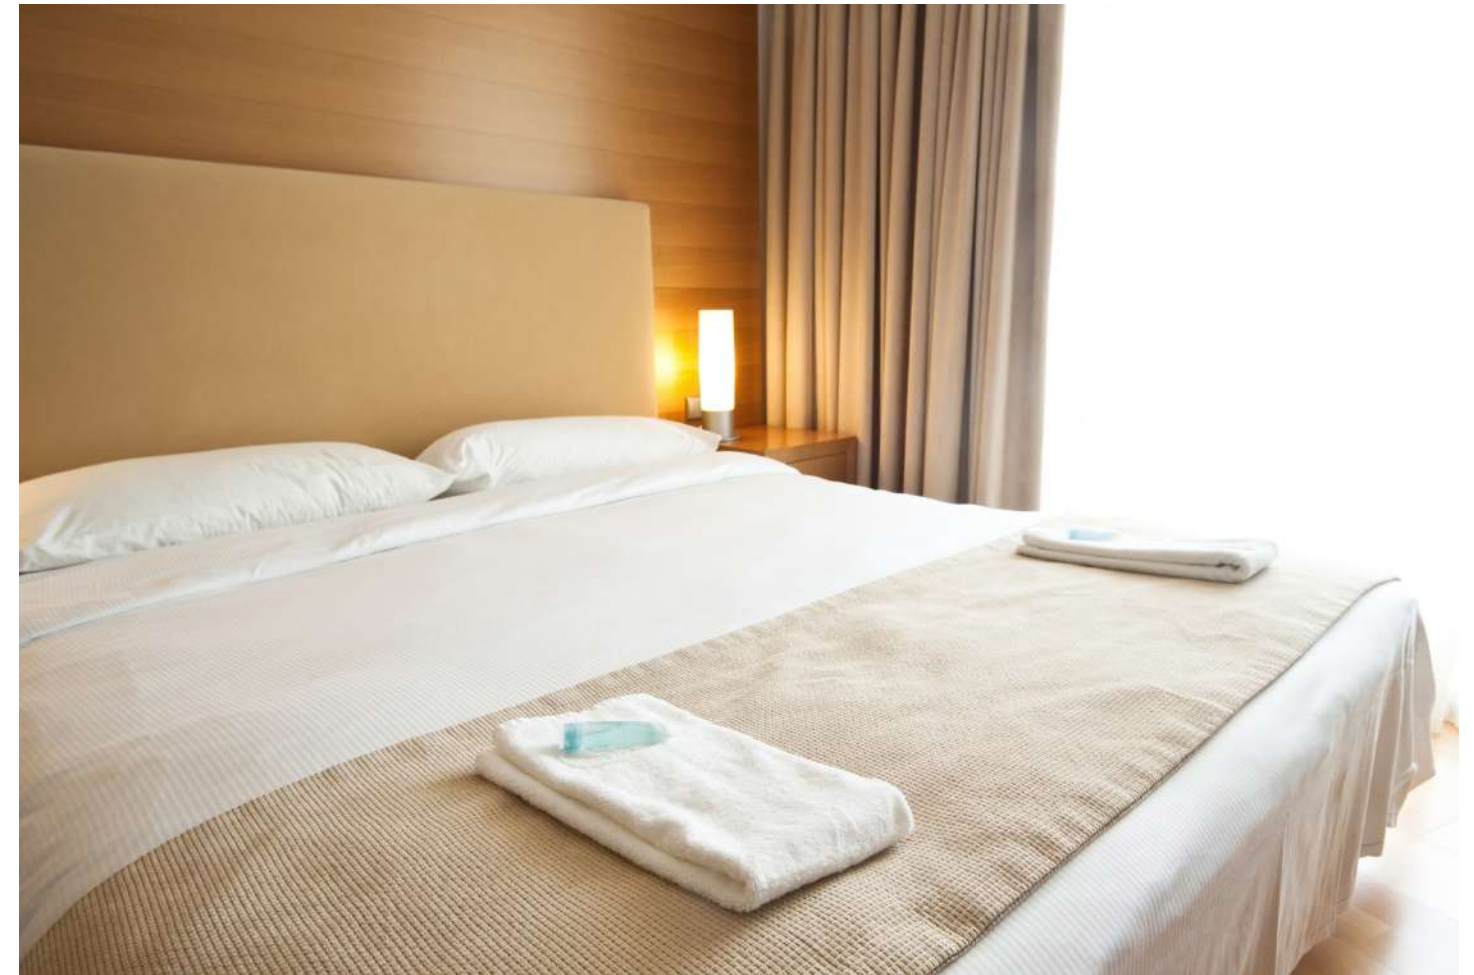

Camino decorativos

Contamos con catálogos de
telas decorativas y lisas.
Fabricación a la medida