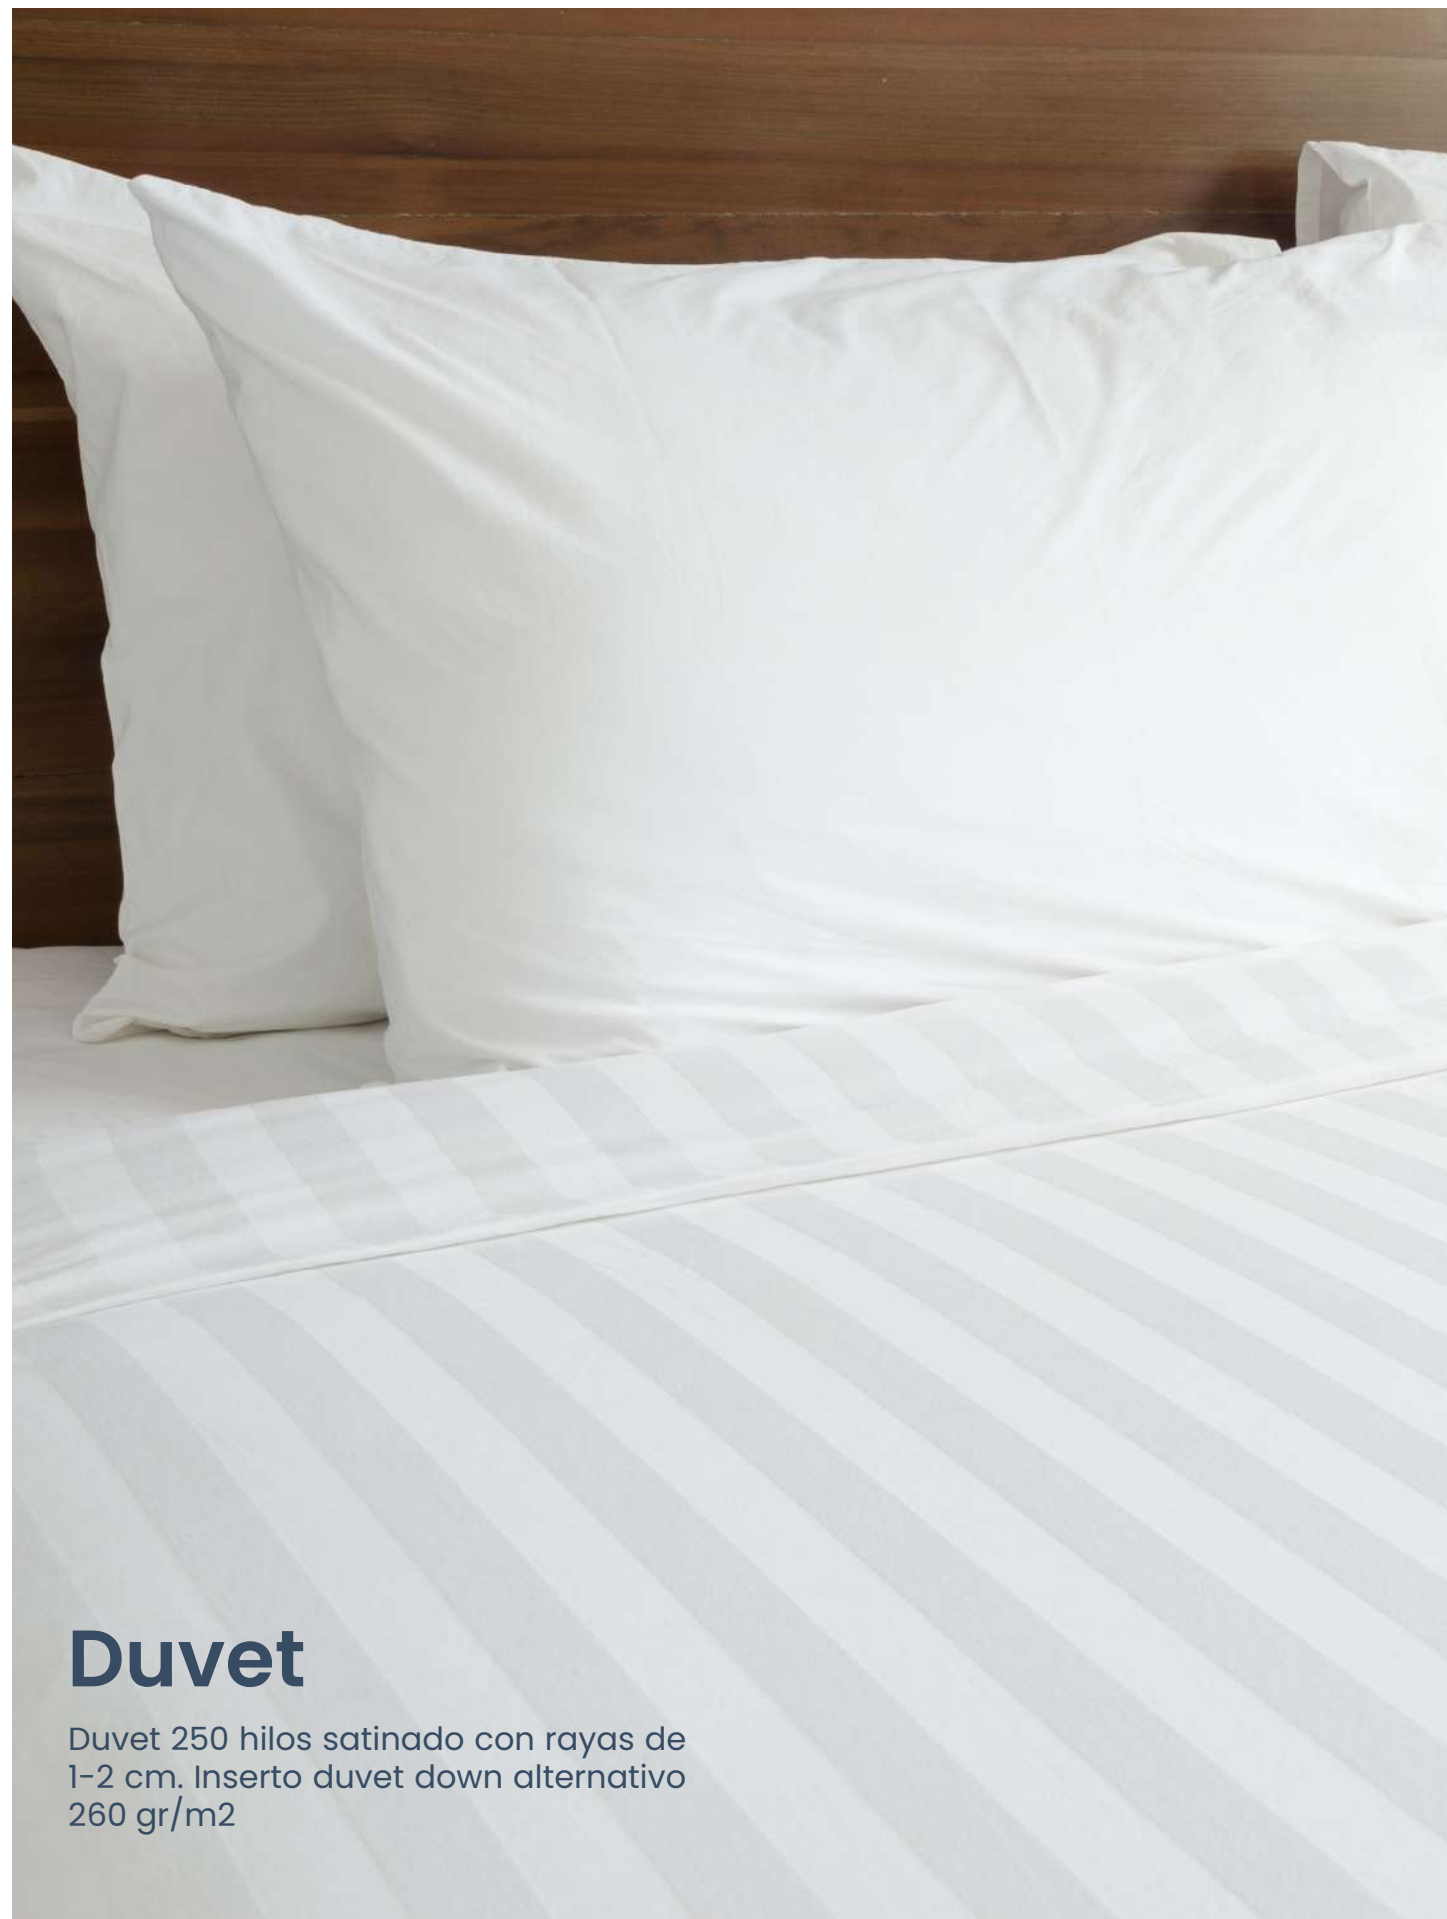

Duvet

Duvet 250 hilos satinado con rayas de 1-2 cm. Inserto duvet down alternativo 260 gr/m²