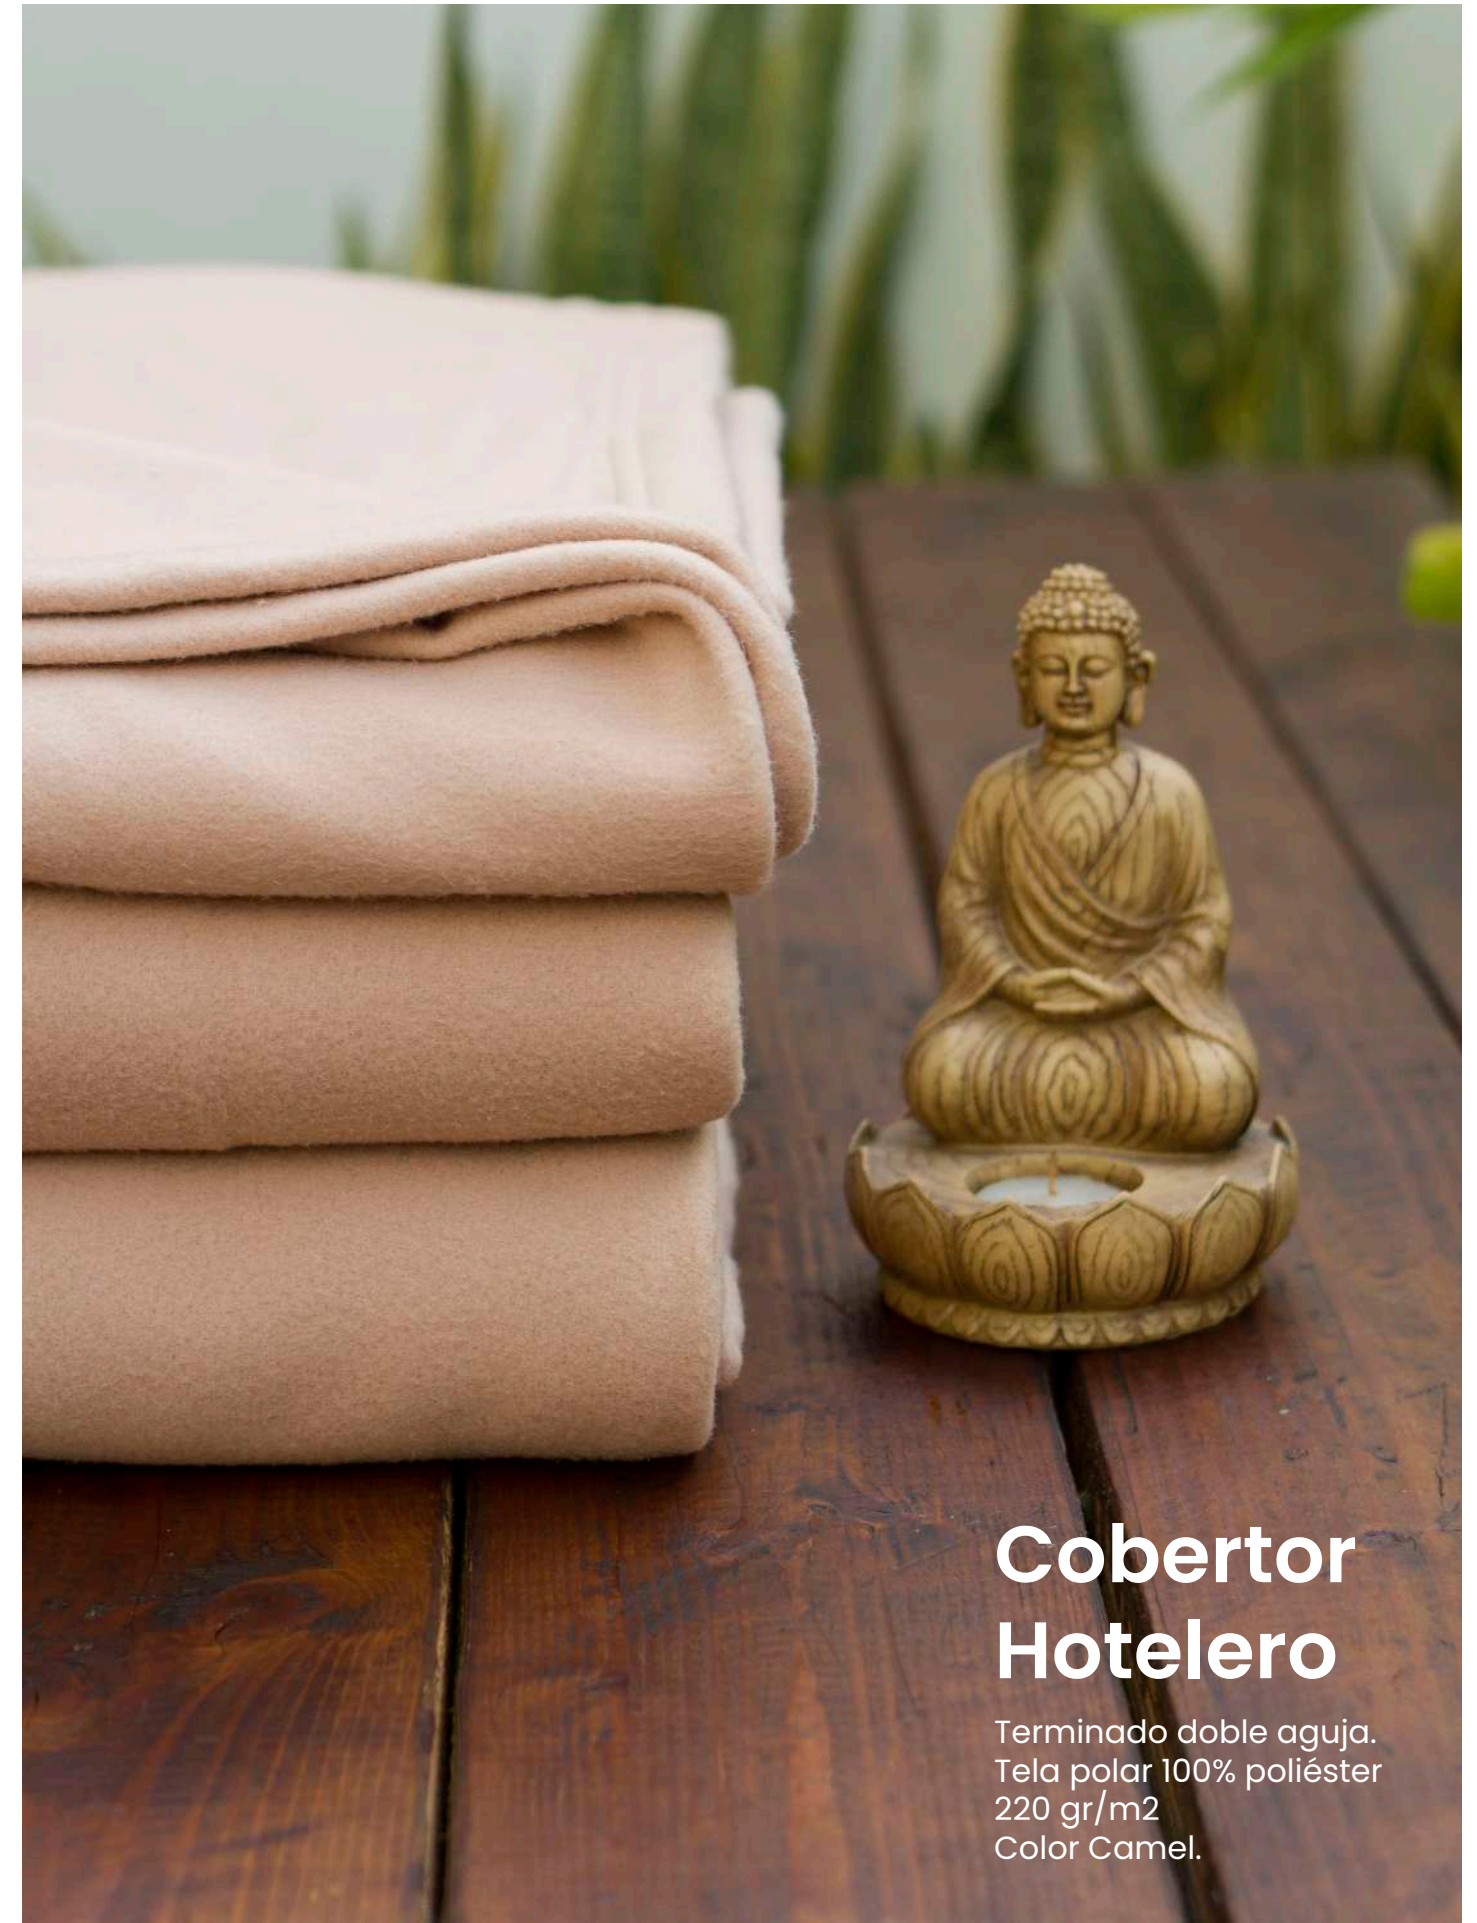

Sábanas

Sábanas CONTRACT

Tela 180 hilos lisa.
50% algodón 50% poliéster.
Uso rudo, resiste lavado industrial.

Sábanas CONFORT

Tela de 200 hilos lisa o 250 hilos lisa o satinada con rayas de 1-2 cm.
50% algodón 50% poliéster.
Uso rudo, resiste el lavado industrial.

Sábanas PREMIUM

Tela de 300 o 500 hilos, lisa
100% algodón.
Suave al tacto.

Cobertor Hotelero

Terminado doble aguja.
Tela polar 100% poliéster
220 gr/m²
Color Camel.