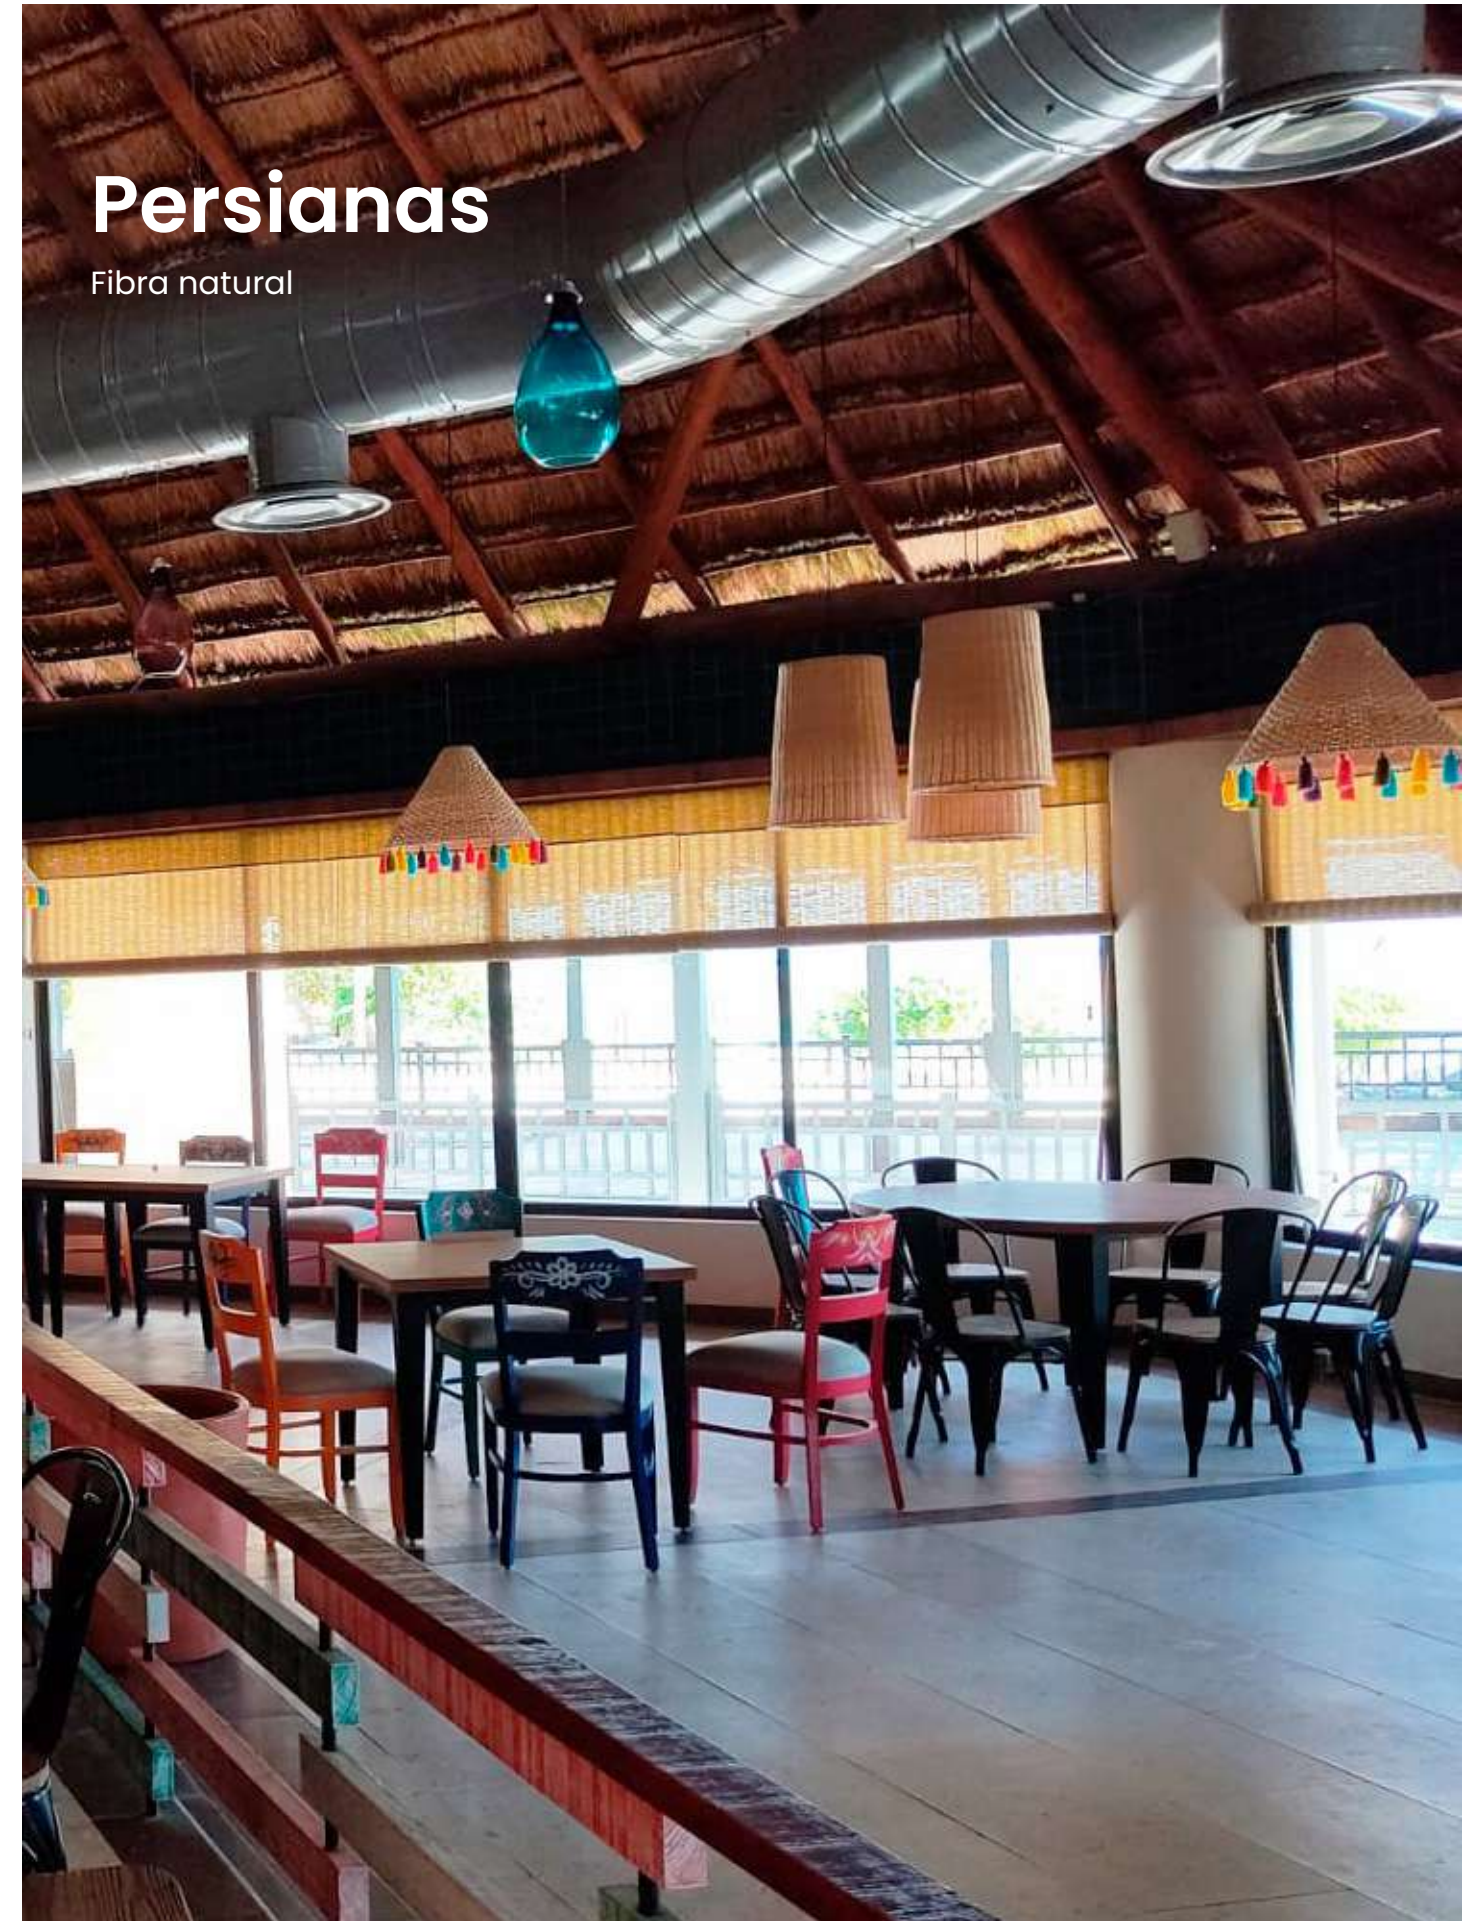

Cortina Enrollable

Plana enrollable:

- De Black out
- De malla traslúcida

Cortina con cortinero curvo

Persianas

Fibra natural

Rodapie

Tela 100% poliéster que brinda calidad y duración. Oculta la base de la cama. Modelo plisado en las esquinas o en pliegues.