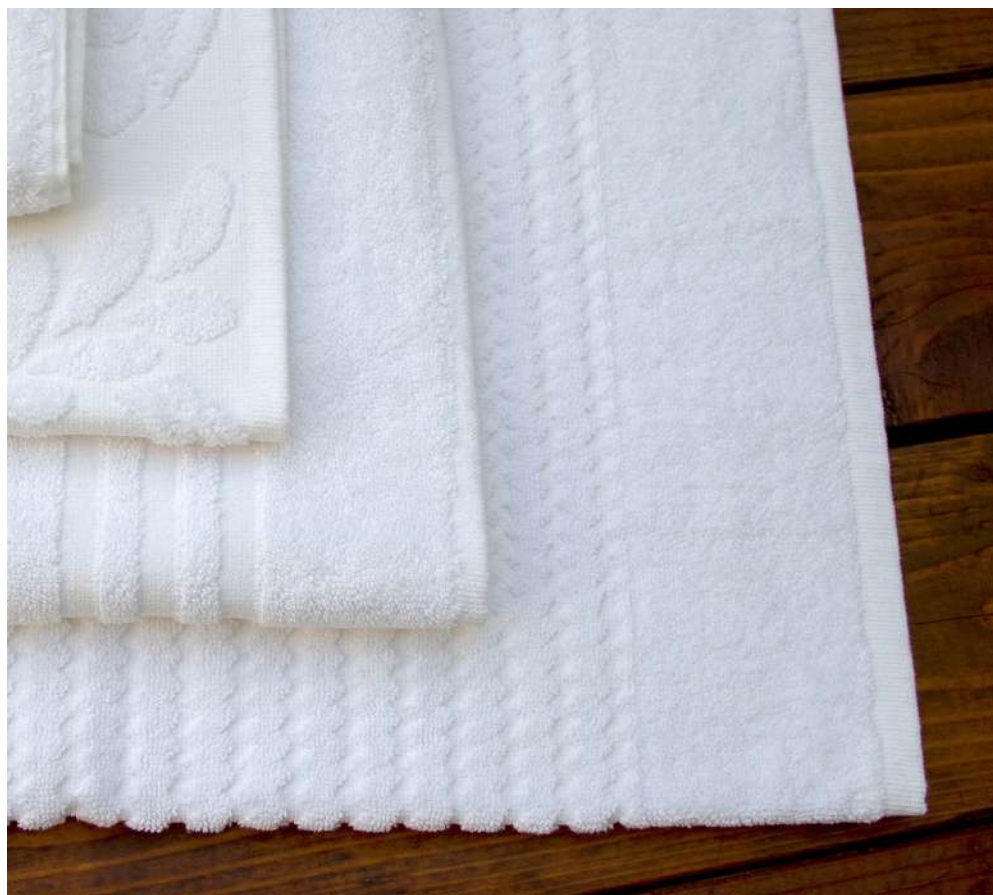

Cortina Enrollable

Plana enrollable:

- De Black out
- De malla traslúcida

Cortina con cortinero curvo

Persianas

Fibra natural

Rodapie

Tela 100% poliéster que brinda calidad y duración. Oculta la base de la cama. Modelo plisado en las esquinas o en pliegues.

**Toallas
de manos**

**Toallas
faciales**

Cortina de baño

Cortina 100% nylon

Cortina waffle repelente
100% poliéster.

Cortina luxury diamante
100% poliéster.

Bata de baño waffle

Modelo Kimono
Composición 50% algodón
50% poliéster
Tallas: unitalla, grande, extra grande.

Tapetes de baño

Bata de baño felpa

Modelo Kimono
Composición 100% algodón.
Tallas: unitalla, grande, extra grande.

Beauty Color Hotelería

Mantelería

Mantelería

Textil sevilla 100% poliéster.
Suave al tacto.
Variedad de colores.
Redondos, cuadrados, rectangulares.