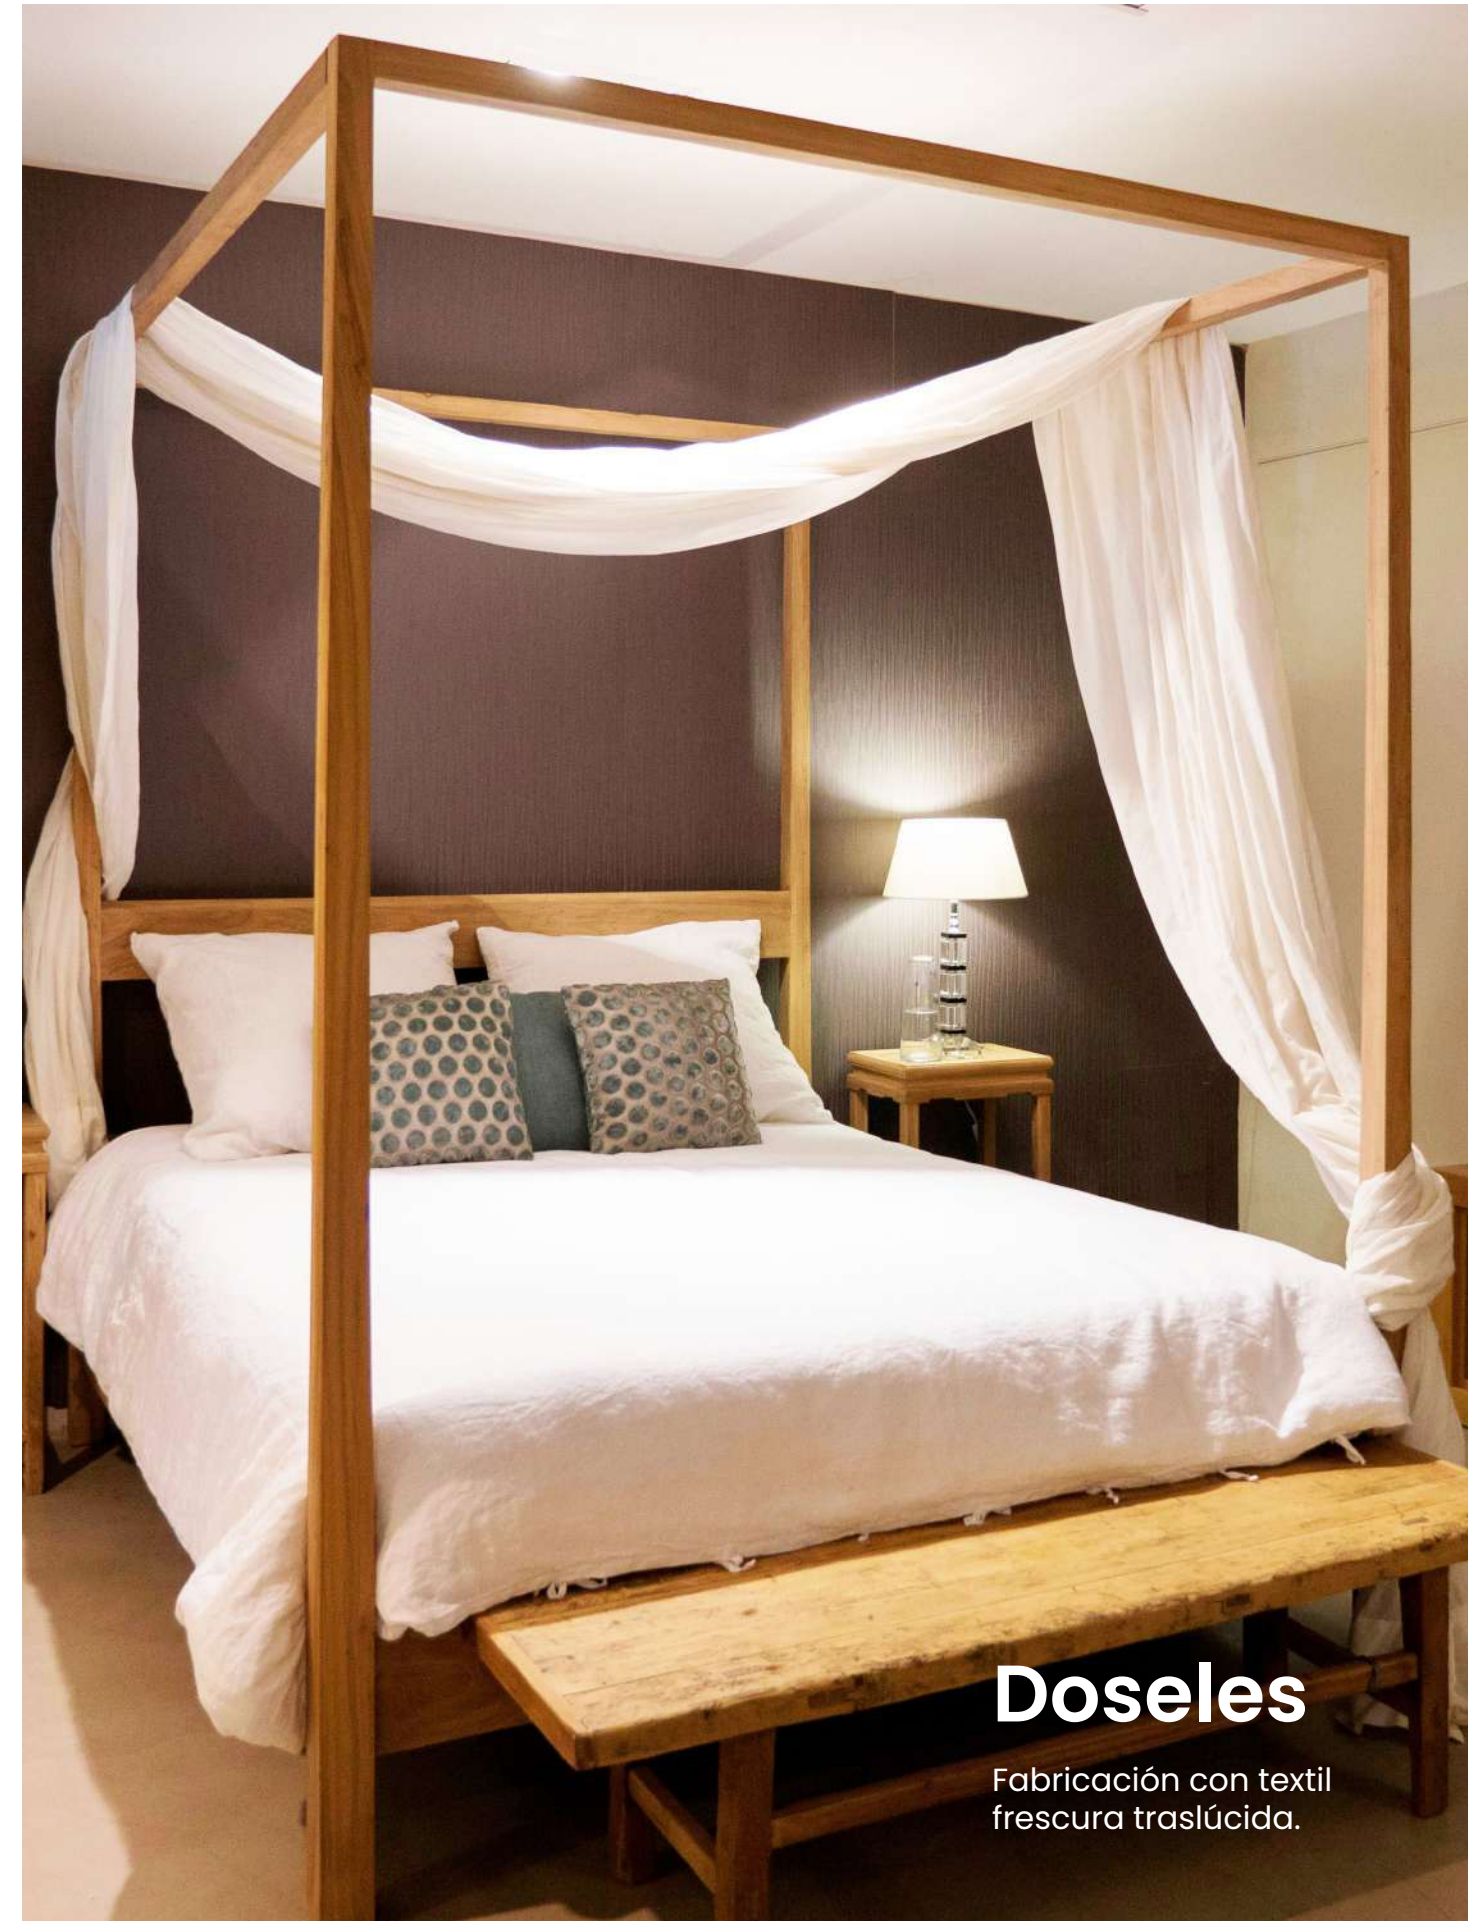

Colcha de noche

Tela capitonada o piqué.

Doseles

Fabricación con textil fresca traslúcida.