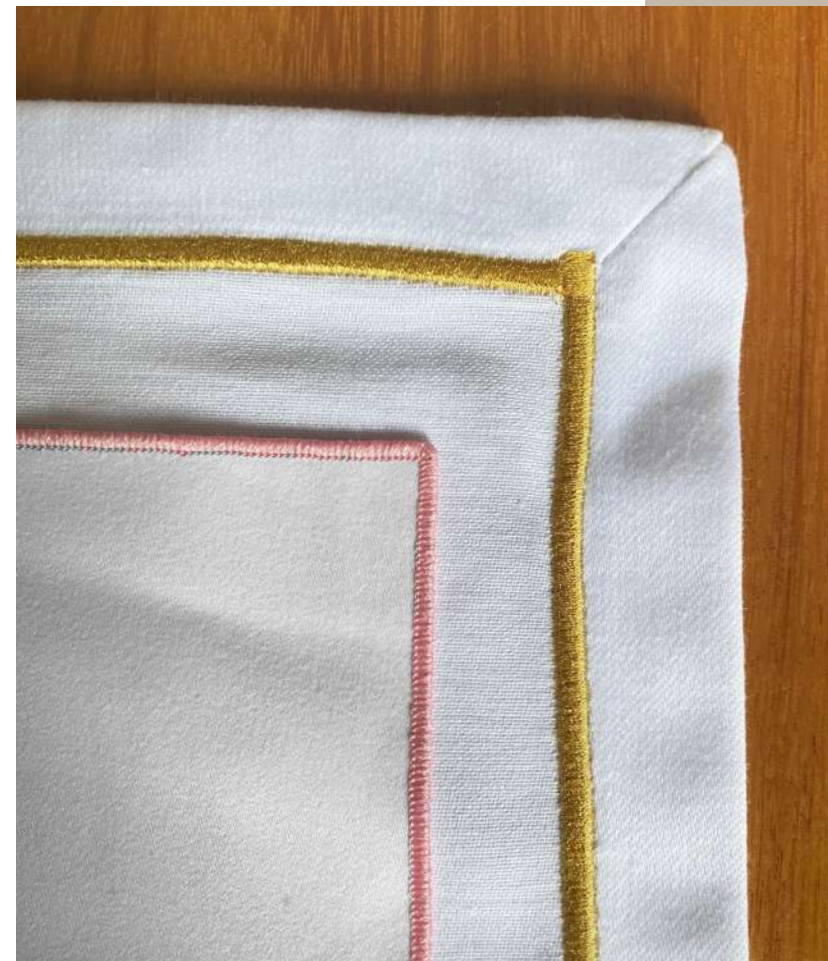

Festones

Brinde un detalle a servilletas, manteles y caminos con estos festones decorativos.
Fesones perimetrales o al filo.
Colores de hilo a elegir